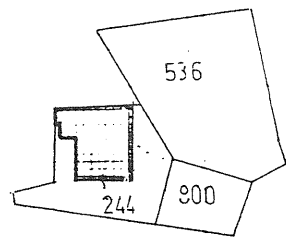

DITTA : ROSSETTI ANDREA

H 160 H 030

PIANO PRIMO

prop. ROSSETTI & VERSOLATO

PIAZZALE DI MANOVRA

PIANO TERRA

PROP PIVETTA & ZAGHET

prop. ROSSETTI & VERSOLATO

FONTANAFREDDA
FG 40 MAP 244
SCALA 1:2000

ORIENTAMENTO

SCALA DI 1:200