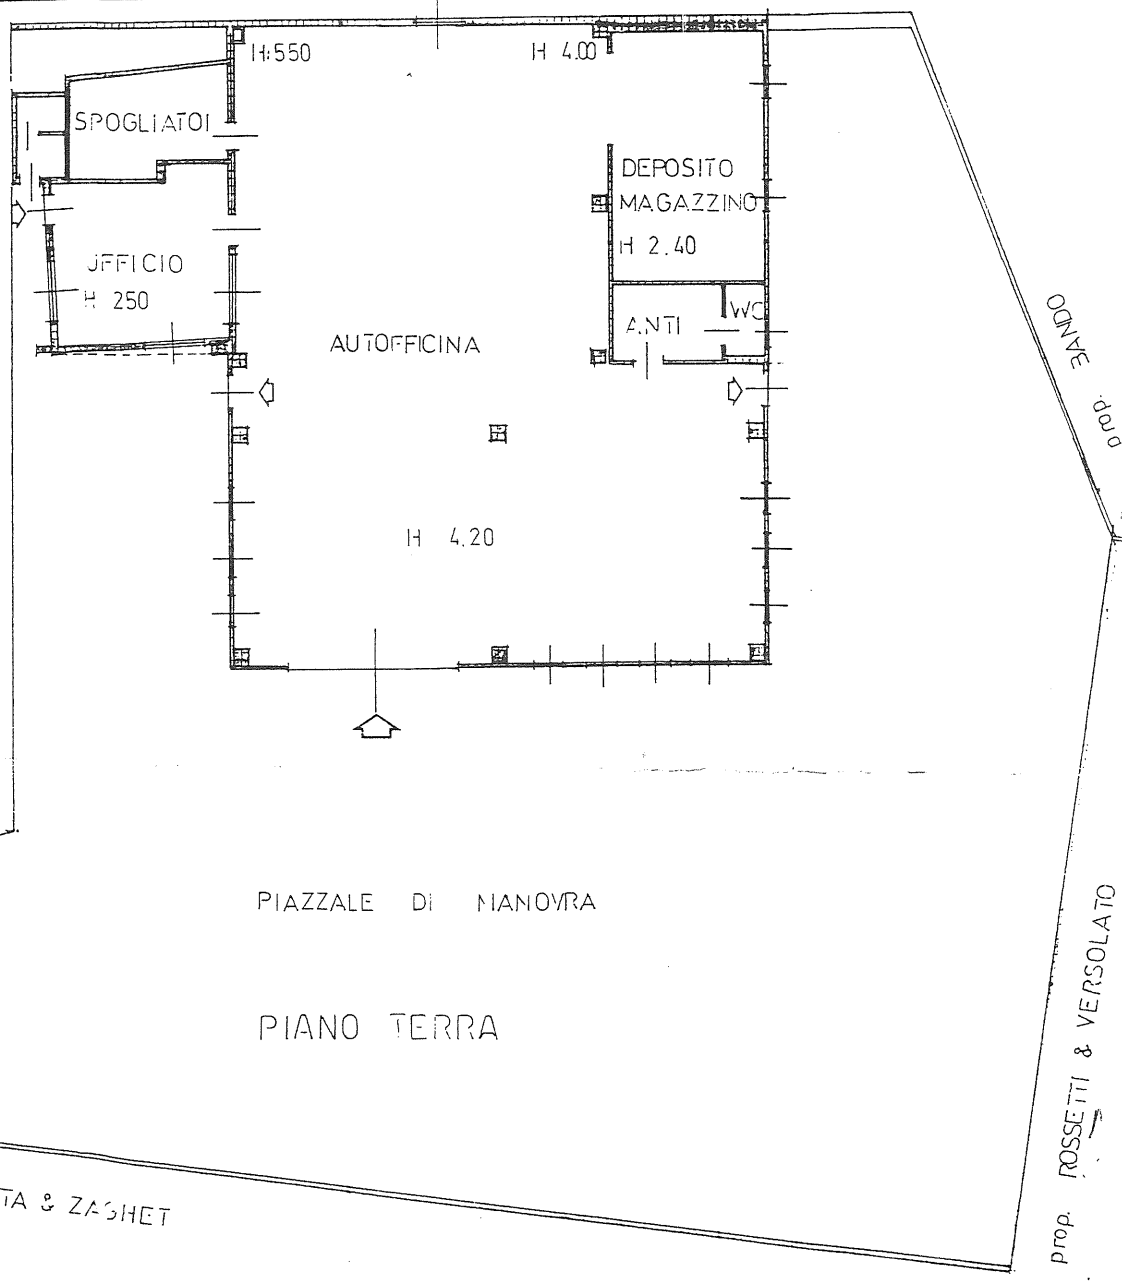

DITTA : ROSSETTI ANDREA

H 160 H 030

PIANO PRIMO

prop. ROSSETTI & VERSOLATO

PIAZZALE DI MANOVRA

PIANO TERRA

PROP PIVETTA & ZAGHET

prop. ROSSETTI & VERSOLATO

FONTANAFREDDA
FG 40 MAP 244
SCALA 1:2000

ORIENTAMENTO

SCALA DI 1:200